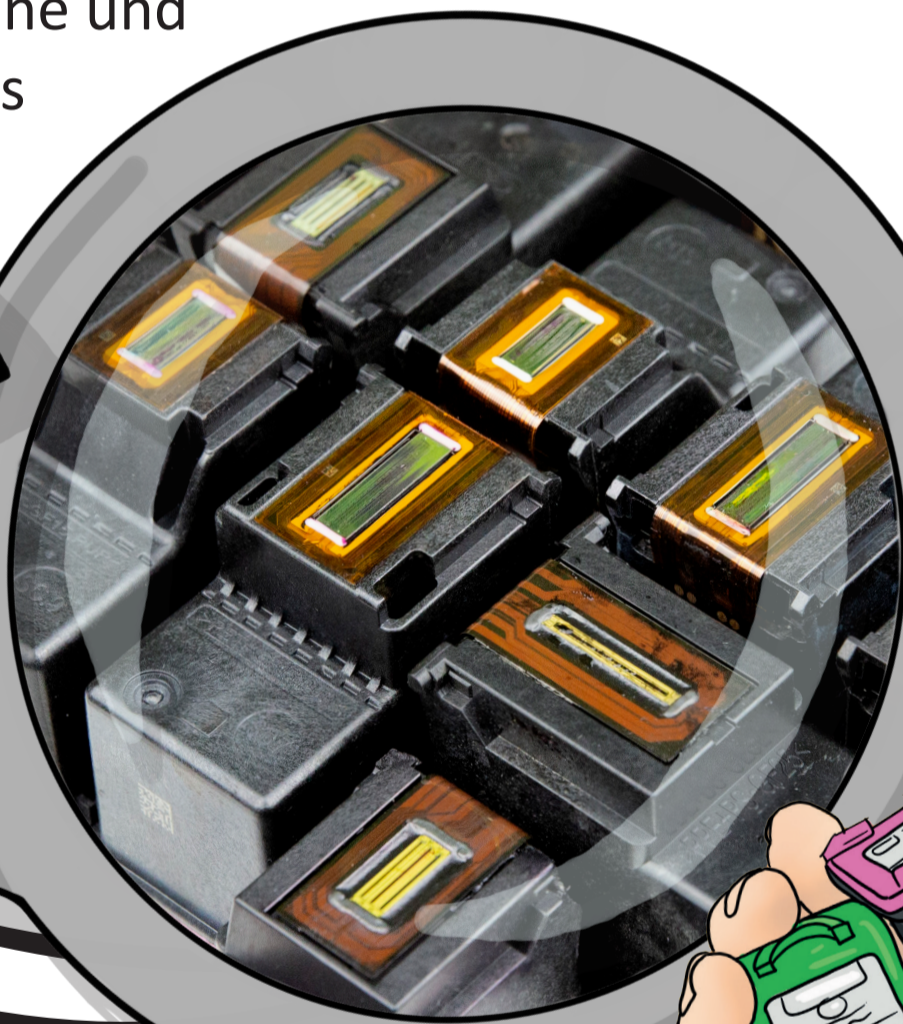

DAS KOMMT IN UNSERE

TINTENKISTE

Wir freuen uns über alle
TINTENPATRONEN MIT DRUCKKOPF!

Der Druckkopf befindet sich auf der
Unterseite der Patrone und
sieht z.B. **SO** aus

ACHTUNG!

TINTENTANKS dürfen nicht in unsere
Sammelkiste. Das sind alle Patronen,
die **KEINEN DRUCKKOPF** haben.
Die Tintentanks können leider nicht
wiederverwendet werden.

Bitte guckt Euch den Druckkopf auf dem Photo genau an -
oft wird der **CHIP** mit dem Druckkopf verwechselt.

TINTEN
KISTE

www.tintenkiste.de